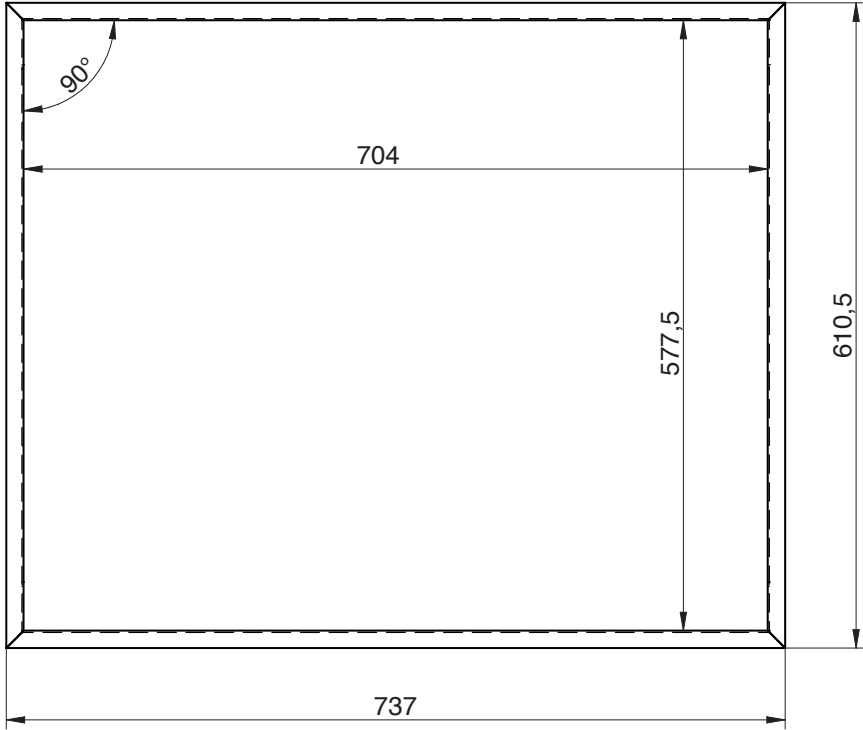

DIMENSIONES MARCO PARA JØTUL PC 900 CON CARGA FRONTAL

Vista frontal

Vista superior

Vista lateral