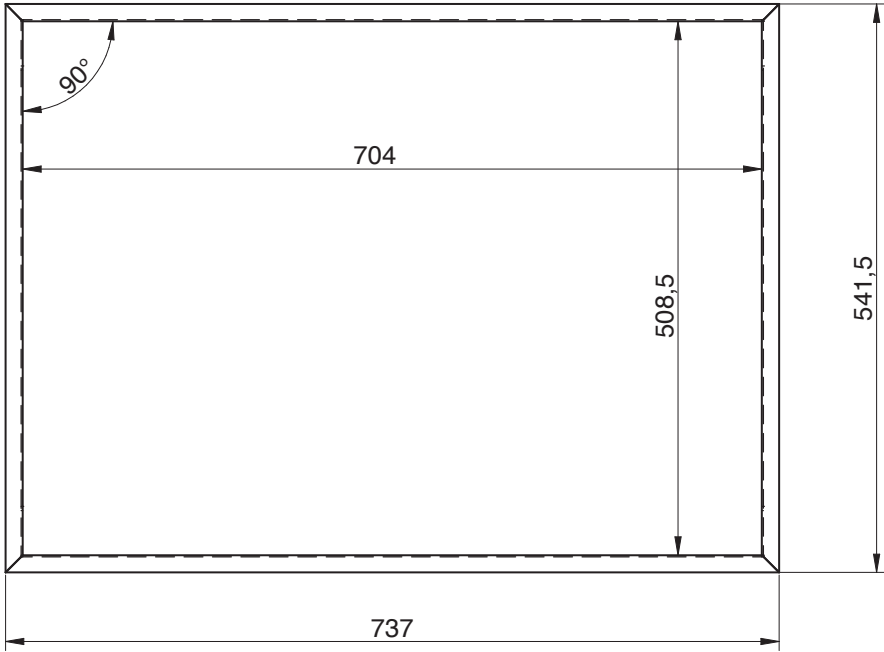

DIMENSIONES MARCO PARA JØTUL PC 900 SIN CARGA FRONTAL

Vista frontal

Vista superior

Vista lateral