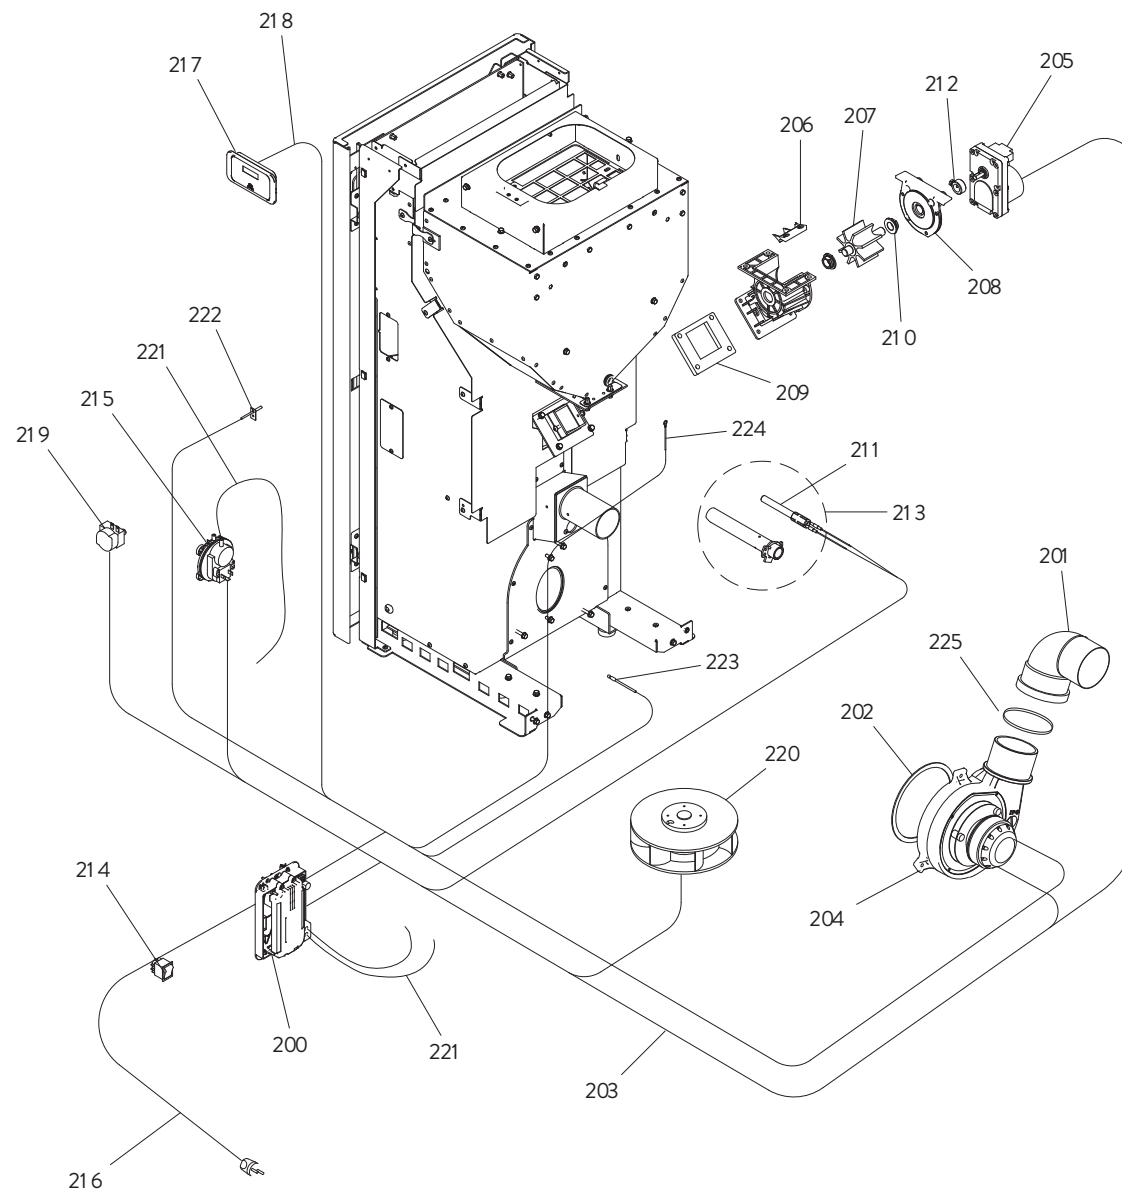

## JØTUL PF 732

Pos.	Référence	Français	Qté
1	895736583	Tapa de depósito	1
2	895742880	Decorativo apertura	1
3	895719530	Imán (10 piezas)	1
4	895755183	Bisagras (pareja)	1
5	895733880	Junta de fibra de vidrio	1
6	895751342	Placa superior	1
7	895737420	Junta (conjunto de 5 piezas)	1
8	895736623	Puerta externa (completa) negra	1
9	895736650	Cristal técnico	1
10	895749420	Bisagras (pareja)	1
11	895753801	Bisagras (pareja)	1
12	895750540	Puerta estufa (completa)	1
13	892510500	Junta en fibra de vidrio (10MT)	1
14	895734160	Junta en fibra de vidrio (5 MT)	1
15	895750410	Joint en fibra de vidrio (5 MT) para puerta	1
16	895700430	Eje	1
17	895750550	Maneta	1
18	895752590	Bisagras (paraja)	1
19	895753350	Eje (2 piezas)	1
20	892605880	Brasero	1
21	895751721	Rejilla trasera	1
22	895701100	Junta en fibra de vidrio 6mm (10 MT)	1
23	895733933	Panel de aislamiento (pareja)	1
24	895702570	Pies de apoyo 4 piezas	1
25	895736740	Cajón de cenizas	1
26	892606690	Cierre de puerta	1
27	895736754	Laterales de acero izquierdo negro	1
27	895736755	Laterales de acero izquierdo gris	1
28	895736764	Laterales de acero derecho negro	1
28	895736765	Laterales de acero derecho gris	1