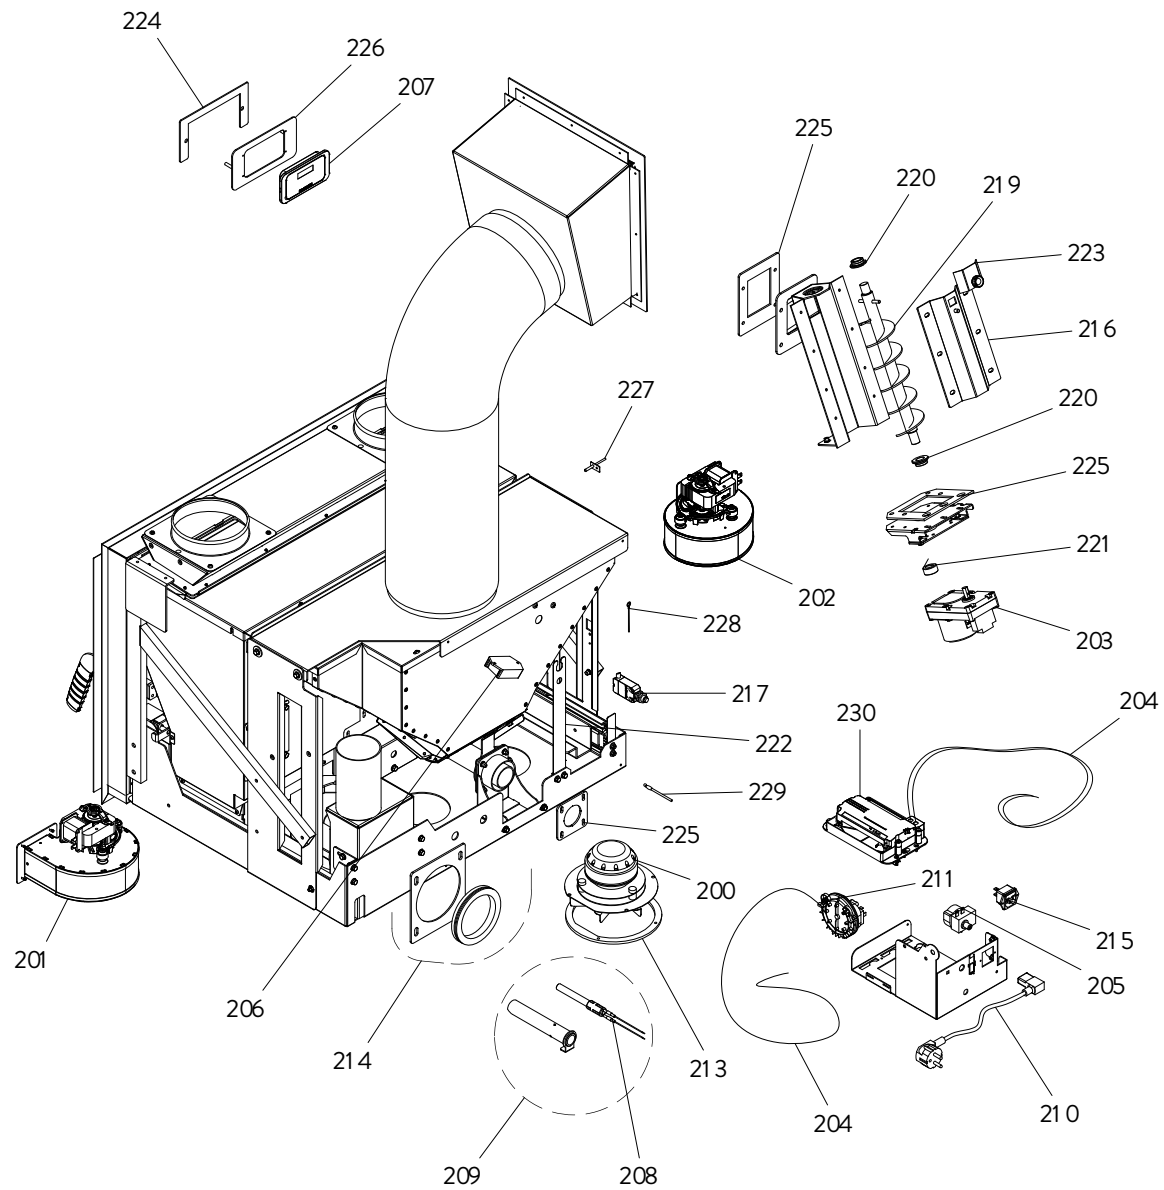

Jetul PI 900	Lista de piezas de repuesto
	Fecha de actualización : noviembre 2018
Confidencialidad : estos documentos contienen información confidencial y no pueden en ningún caso ser utilizados con otros fines sin la autorización expresa de JOTUL.	
	3, chemin du Jubin - 69574 Dardilly Cedex Tél. : 04 72 52 22 40 - Fax : 04 72 52 22 45