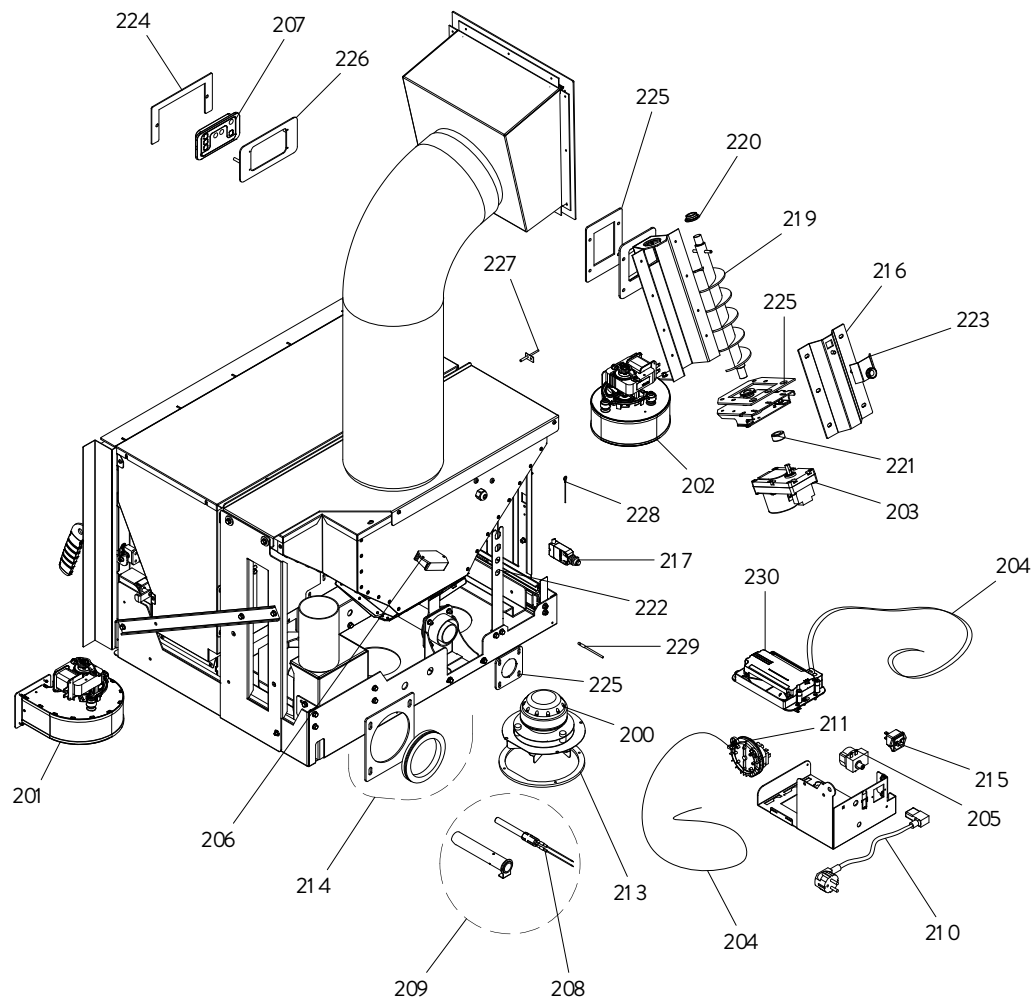

JØTUL PC 900

Pos.	Referencia	Español	Cant.
1	895735231	Raíles	1
2	895753461	Muelle	1
3	895728941	Mecanismo de bloqueo	1
4	895755471	Mecanismo de cierre	1
5	895755182	Pareja de bisagras	1
6	895747111	Eje (2 piezas)	1
7	895749761	puerta completa	1
8	895753550	Maneta PC / PI 900	1
9	895753391	Cristal puerta de hogar	1
10	895753444	Soportes de fijación	1
11	895753432	Soportes de fijación inferiores	1
12	895752456	Rejilla superior	1
13	895748961	Deflector inferior de cristal	1
14	895748962	Deflector superior de cristal	1
15	895753650	Conducto de aluminio	1
16	895003160	Imán	1
17	895748133	Tapa de inspección en blanco	1
18	895750261	Eje	1
19	895752092	Junta de puerta en fibra de vidrio (5MT)	1
20	895701050	Junta de cristal en fibra de vidrio	1

JØTUL PC 900

Pos.	Referencia	Español	Cant.
100	895701100	Junta en fibra de vidrio 6 mm (10 MT)	1
101	895753742	Brasero	1
102	895754722	Doble pared trasera PI/PC 900	1
103	895733571	Doble pared lateral PI/PC 900	1
104	895743543	Costado superior	1
105	895742802	Rejilla	1

JØTUL PC 900

Pos.	Referencia	Español	Cant.
300	895747301	Guías del cajón (par)	1
301	895735401	Boucles (2 pièces)	1
302	895736551	Plancha de nylon	1
303	895719531	Imán (10 piezas)	1
304	895753903	Frente del cajón	1