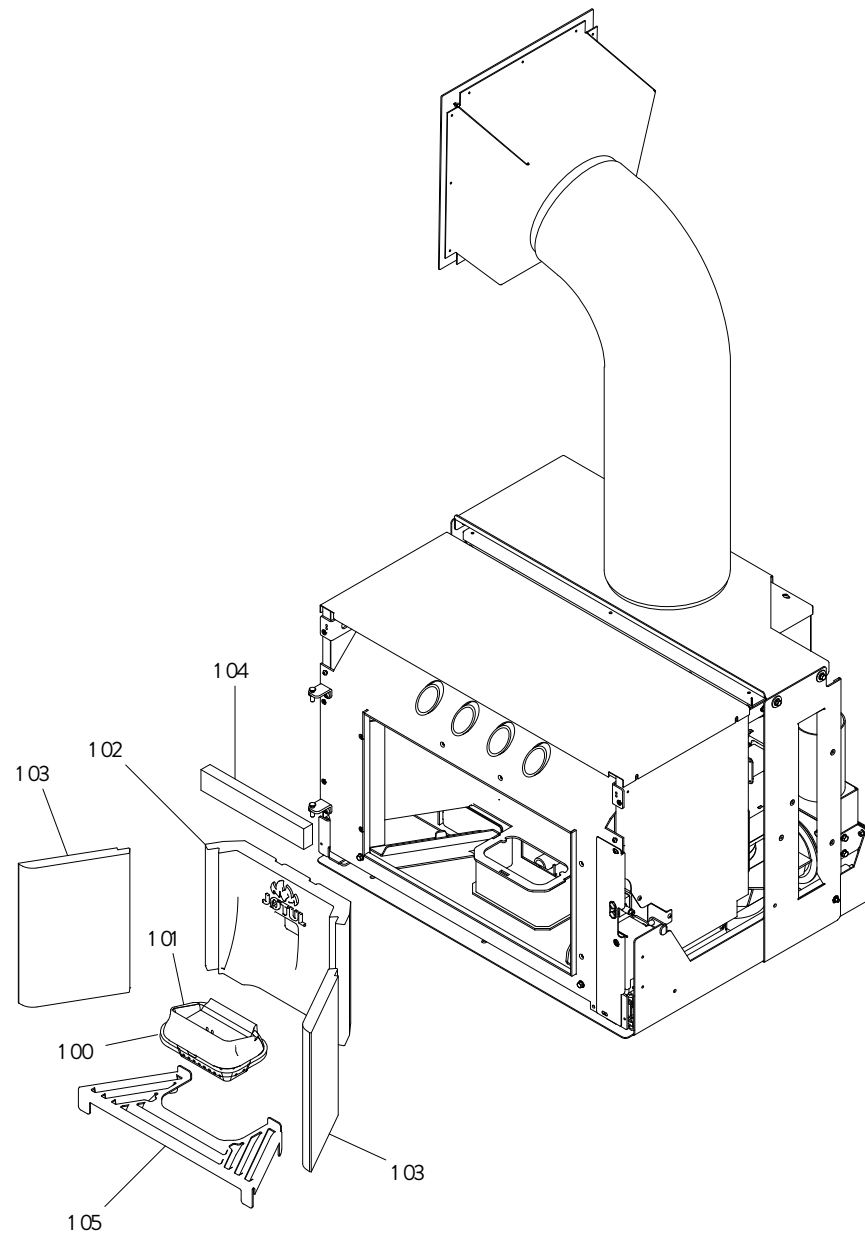

JØTUL PC 900

Pos.	Referencia	Español	Cant.
1	895735231	Raíles	1
2	895753461	Muelle	1
3	895728941	Mecanismo de bloqueo	1
4	895755471	Mecanismo de cierre	1
5	895755182	Pareja de bisagras	1
6	895747111	Eje (2 piezas)	1
7	895749761	puerta completa	1
8	895753550	Maneta PC / PI 900	1
9	895753391	Cristal puerta de hogar	1
10	895753444	Soportes de fijación	1
11	895753432	Soportes de fijación inferiores	1
12	895752456	Rejilla superior	1
13	895748961	Deflector inferior de cristal	1
14	895748962	Deflector superior de cristal	1
15	895753650	Conducto de aluminio	1
16	895003160	Imán	1
17	895748133	Tapa de inspección en blanco	1
18	895750261	Eje	1
19	895752092	Junta de puerta en fibra de vidrio (5MT)	1
20	895701050	Junta de cristal en fibra de vidrio	1

JØTUL PC 900

Pos.	Referencia	Español	Cant.
100	895701100	Junta en fibra de vidrio 6 mm (10 MT)	1
101	895753742	Brasero	1
102	895754722	Doble pared trasera PI/PC 900	1
103	895733571	Doble pared lateral PI/PC 900	1
104	895743543	Costado superior	1
105	895742802	Rejilla	1