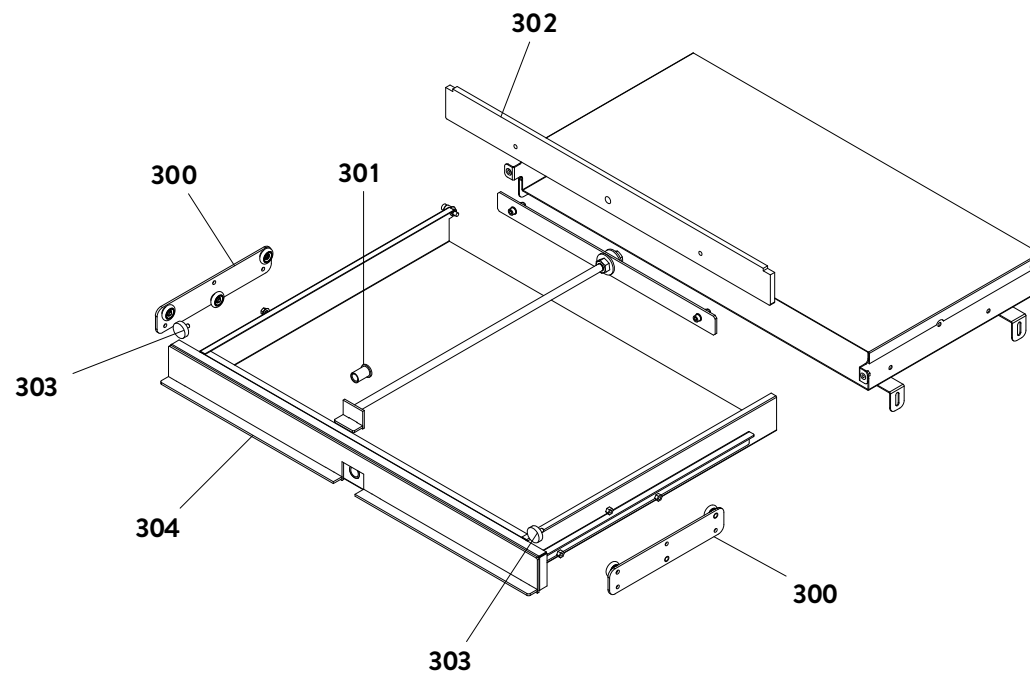

Jøtul PC 900	Lista de piezas de repuesto
	Fecha de actualización : noviembre 2018
	Confidencialidad : estos documentos contienen información confidencial y no pueden en ningún caso ser utilizados con otros fines sin la autorización expresa de JØTUL.
	3, chemin du Jubin - 69574 Dardilly Cedex Tél. : 04 72 52 22 40 - Fax : 04 72 52 22 45