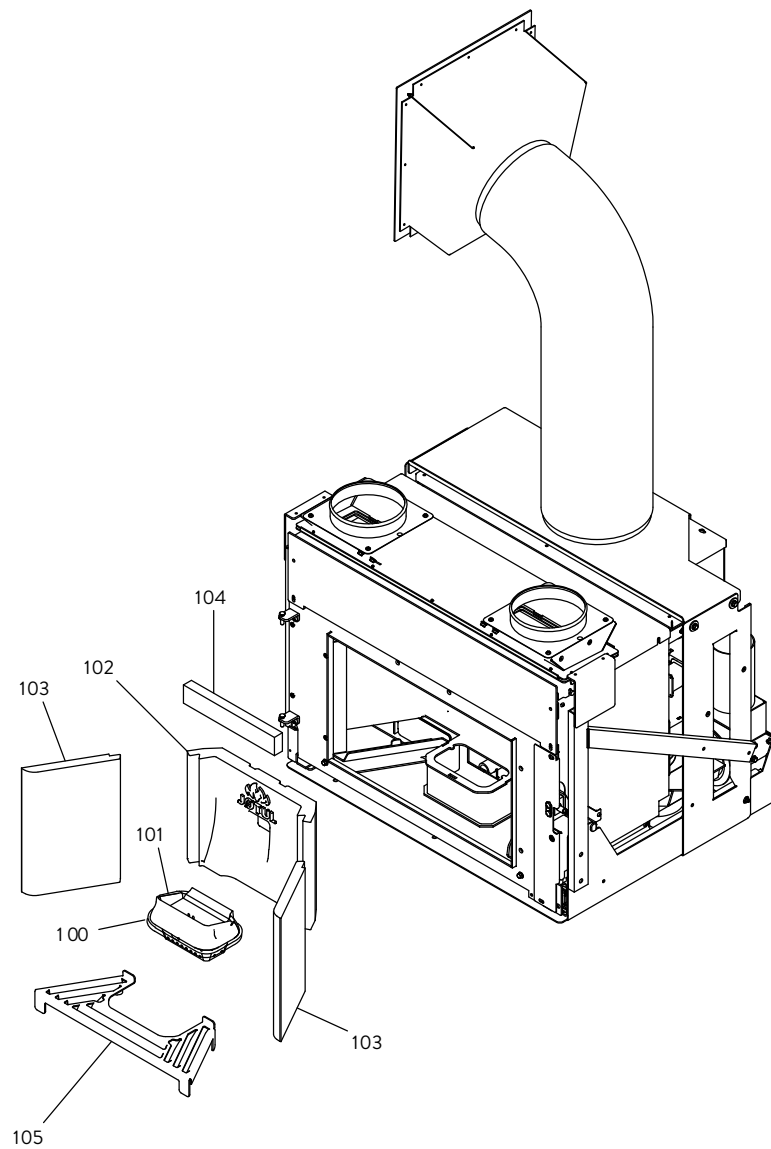

Jøtul PI 900	Lista de piezas de repuesto
	Fecha de actualización : noviembre 2018
Confidencialidad : estos documentos contienen información confidencial y no pueden en ningún caso ser utilizados con otros fines sin la autorización expresa de JØTUL.	
	3, chemin du Jubin - 69574 Dardilly Cedex Tél. : 04 72 52 22 40 - Fax : 04 72 52 22 45