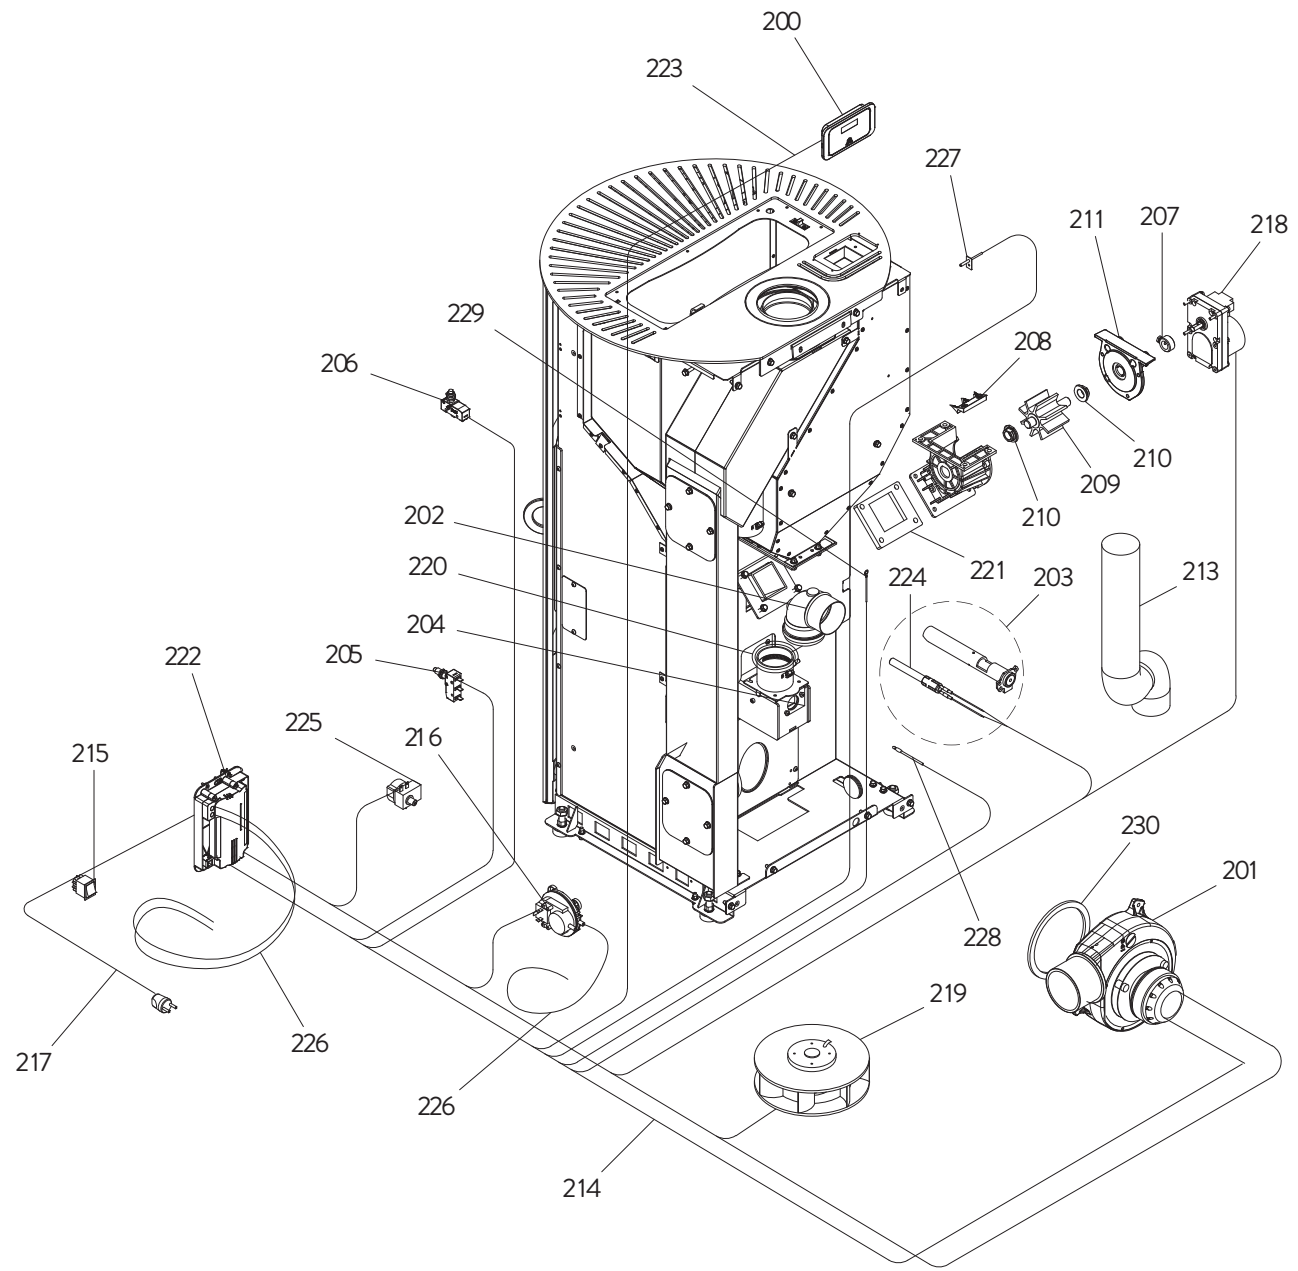

JØTUL PF 621 S / PF 921 S

Pos.	Référence	Français	Qté
1	895755260	Tapa del depósito	1
2	895750430	Bisagra (pareja)	1
3	895755270	Tapa de la estufa	1
4	895735690	Eje (10 piezas) + tuerca de bloqueo	1
5	895755280	Puerta estética (completa)	1
7	895719530	Imán (10 piezas)	1
8	895750450	Cajón de cenizas	1
9	895750370	Deflector	1
10	895750780	Rejilla de protección	1
11	895730350	Junta en fibra de vidrio (10 MT)	1
12	895734160	Junta en fibra de vidrio (5MT)	1
13	895753360	Puerta técnica (completa)	1
14	895702570	Patas (x4)	1
15	892606690	Mecanismo de cierre de la puerta	1
16	895750410	Fibra de vidrio (5MT)	1
17	895705830	Eje	1
18	895755250	Lateral acero izquierdo negro	1
18	895755252	Lateral acero izquierdo gris	1
18	895755254	Lateral acero izquierdo rojo	1
19	895755251	Lateral acero derecho negro	1
19	895755253	Lateral acero derecho gris	1
19	895755255	Lateral acero derecho rojo	1
20	895750810	Rejilla trasera	1
21	895701100	Junta de fibra de vidrio 6 mm (10 metros)	1
22	895700430	eje	1
23	895745041	Maneta	1
24	895717970	Cierre tapa (conjunto de 5 piezas)	1
25	895745710	Brasero (completo)	1
26	895733880	Junta de fibra de vidrio	1
27	895745010	Cristal	1
28	892006380	51046907 - Maneta aluminio cepillado	1
28	892006381	51046908 - Maneta aluminio cepillado rojo	1
28	892006382	51046909 - Maneta aluminio cepillado naranja	1
28	892006383	51046910 - Maneta aluminio cepillado verde	1
29	895737420	Junta (conjunto 5 piezas)	1
30	895733806	Bisagra (pareja)	1
31	895744781	Junta (Kit completo)	1