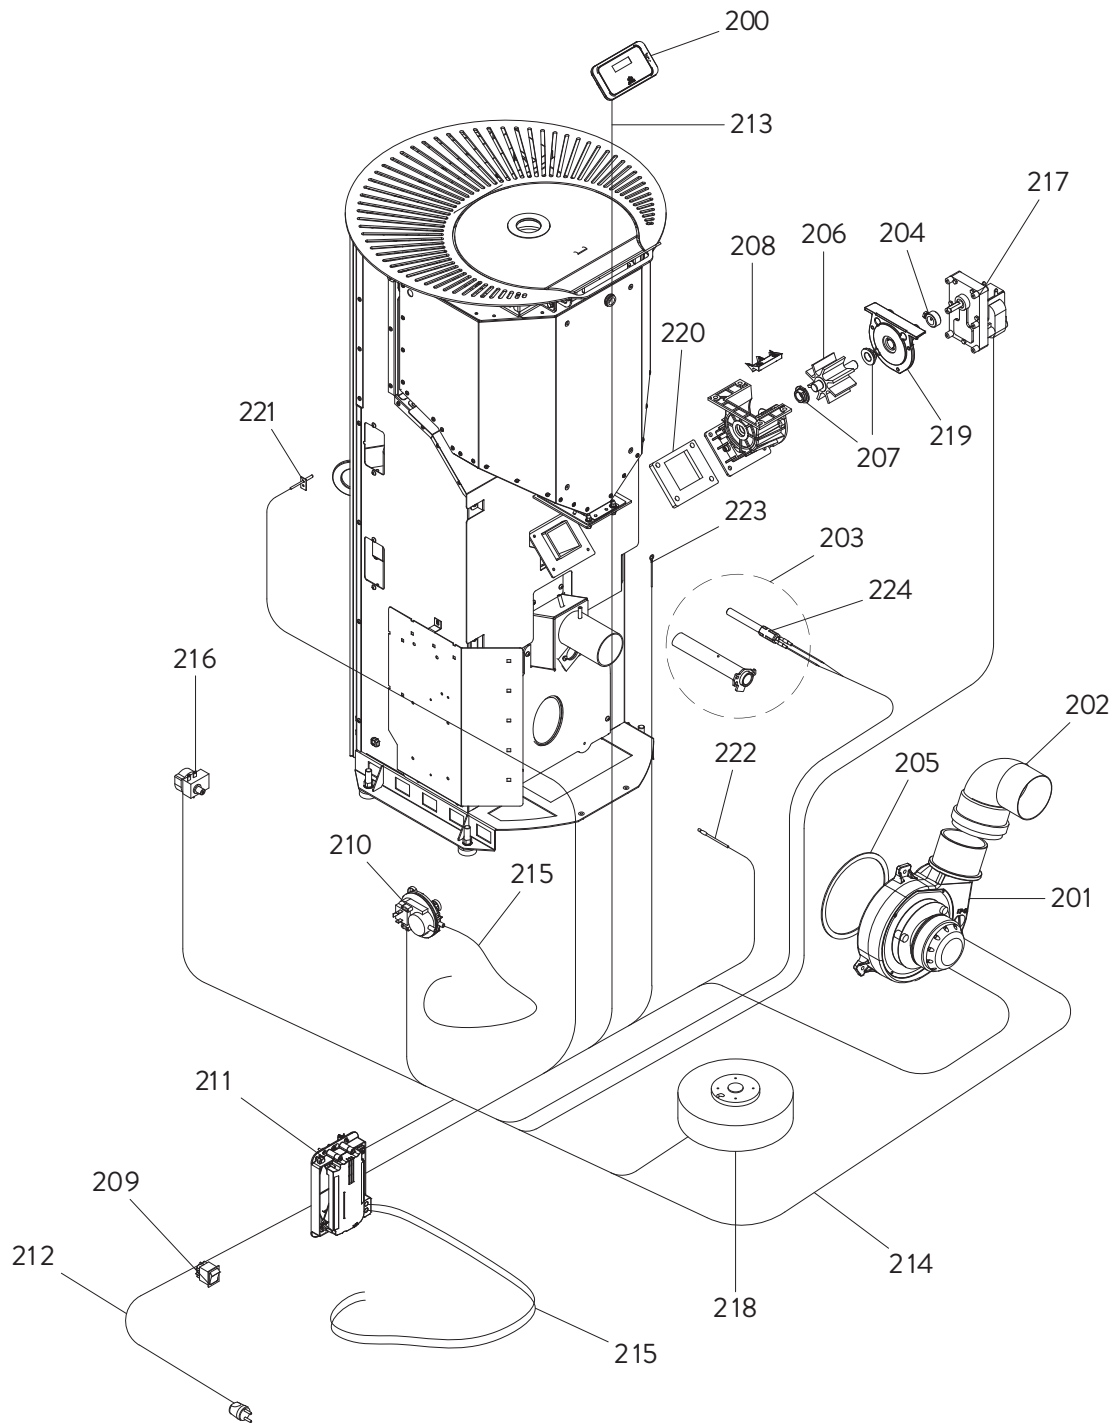

JØTUL PF 721

Pos.	Referencia	Español	Cant.
1	895748801	Tapa de depósito (completa)	1
2	895748820	Soporte de display	1
3	895753841	Tapa	1
4	895717970	Cierre tapa (conjunto de 5 piezas)	1
5	895749420	Bisagra (pareja)	1
6	895748811	Tapa superior	1
7	895748751	Puerta estética	1
8	895735690	Eje (10 piezas) + tuerca de bloqueo	1
9	895702570	Patas de apoyo (4 piezas)	1
10	895719530	Imanes	1
11	895736740	Cajón de cenizas	1
12	895734260	Rejilla	1
13	895734160	Junta de fibra de vidrio (5 metros)	1
14	895750540	Puerta de estufa (completa)	1
15	892606690	Cierre de puerta	1
16	895750410	Junta de fibra de vidrio (5 metros)	1
17	895750570	Bisagra (pareja)	1
18	895705830	Ejes	1
19	895749790	Lateral acero izquierdo negro	1
19	895749791	Lateral acero izquierdo blanco	1
19	895749792	Lateral acero izquierdo gris	1
19	895749793	Lateral acero izquierdo rojo	1
20	895749800	Lateral acero derecho negro	1
20	895749801	Lateral acero derecho blanco	1
20	895749802	Lateral acero derecho gris	1
20	895749803	Lateral acero derecho rojo	1
21	895751330	Trasera	1
22	895700430	Eje	1
23	895750550	Maneta	1
24	895701100	Junta de fibra de vidrio 6 mm (10 metros)	1
25	892605880	Brasero	1
26	895733880	Banda en fibra de vidrio	1
27	895736650	Cristal de estufa	1
28	892006380	51046907 - Maneta aluminio cepillado	1
28	892006381	51046908 - Maneta aluminio cepillado rojo	1
28	892006382	51046909 - Maneta aluminio cepillado naranja	1
28	892006383	51046910 - Maneta aluminio cepillado verde	1