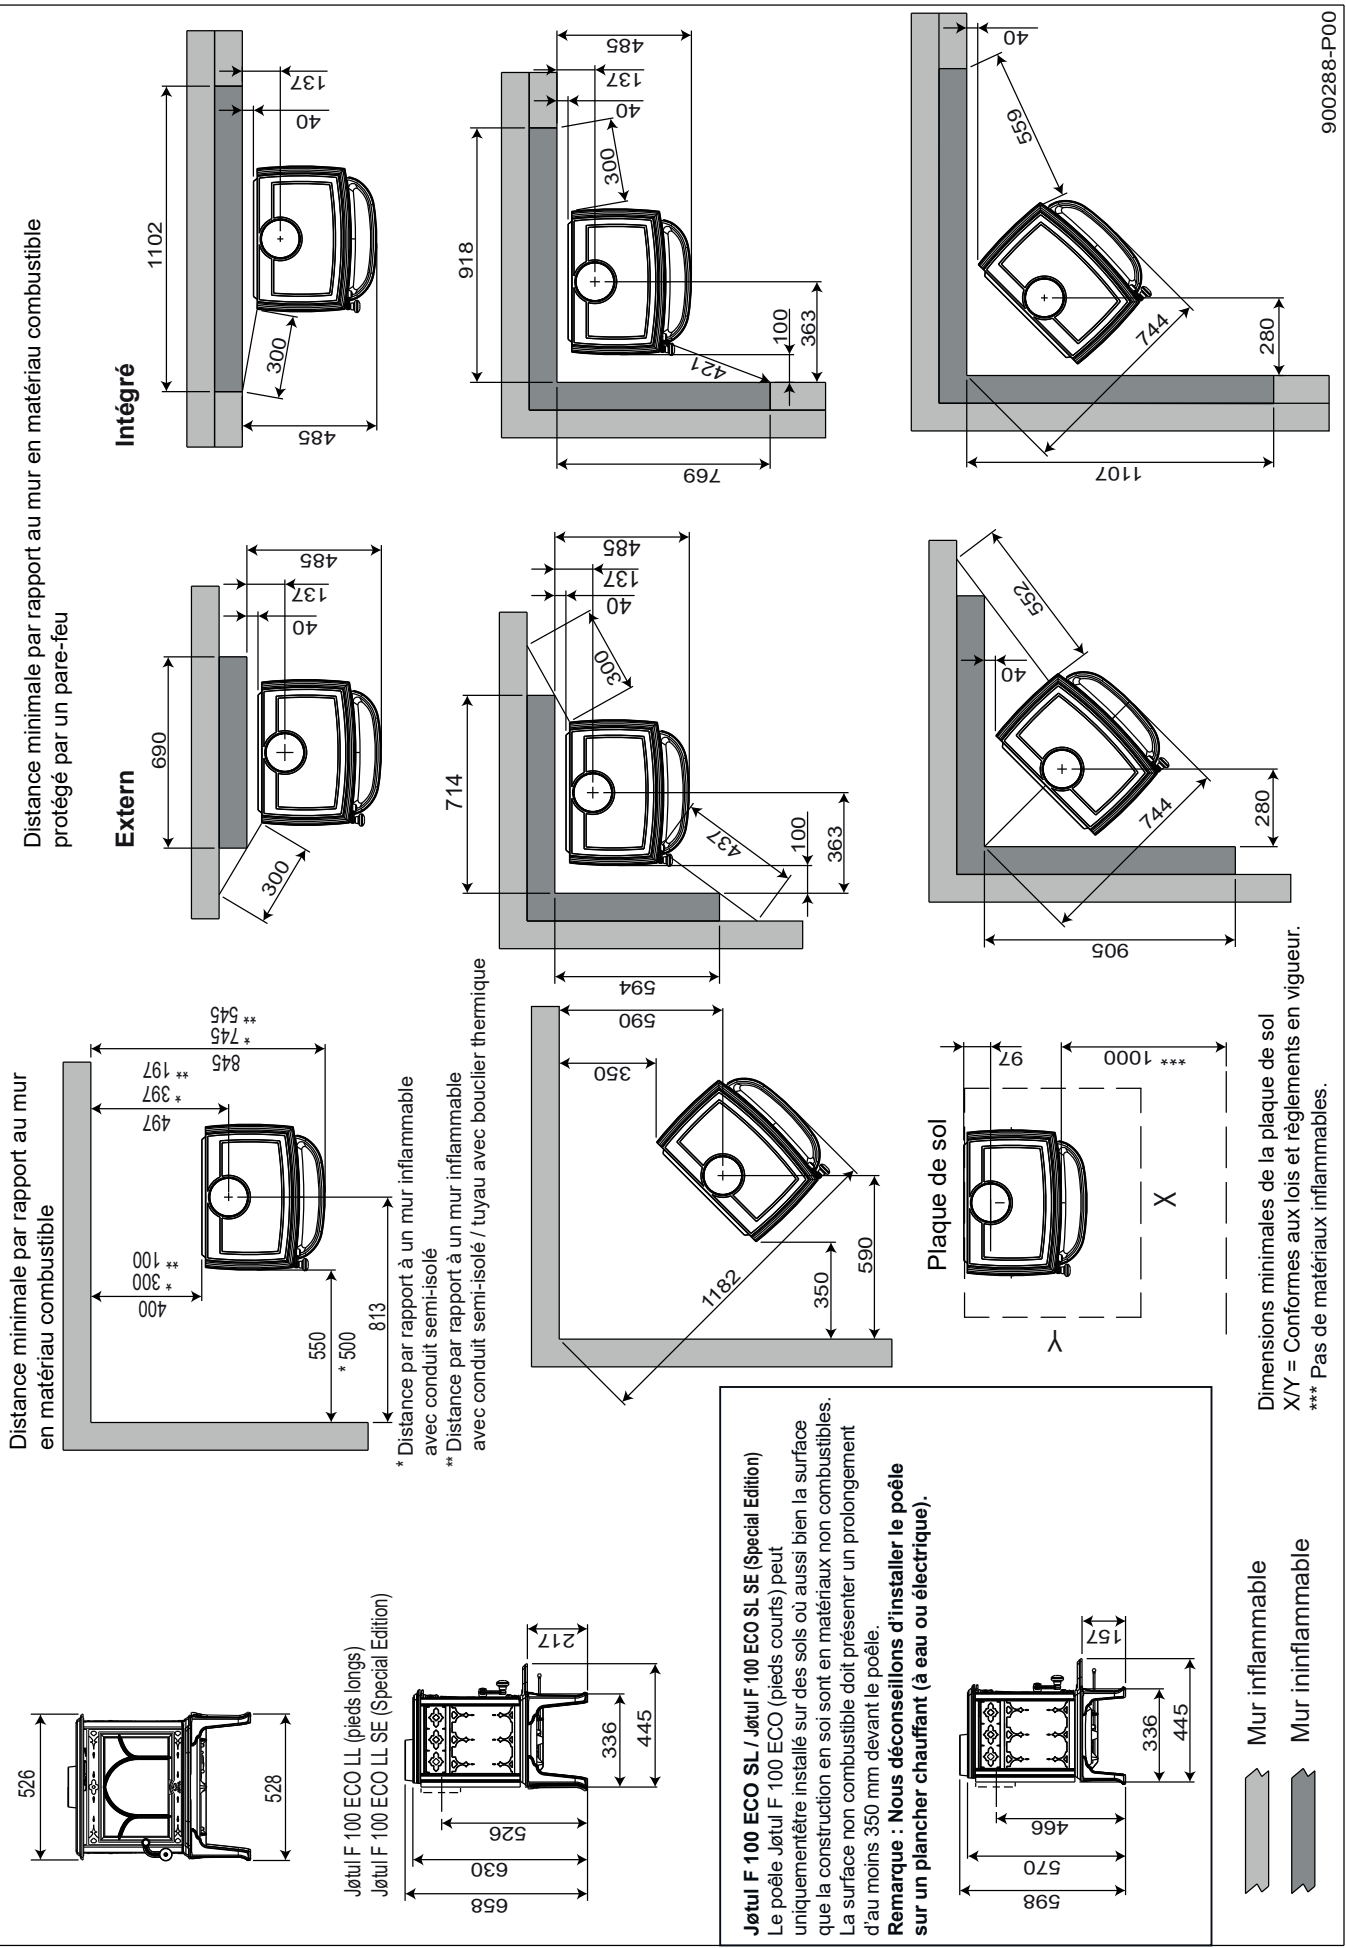

Jøtul F 100 ECO

Fig. 1

900288-P00